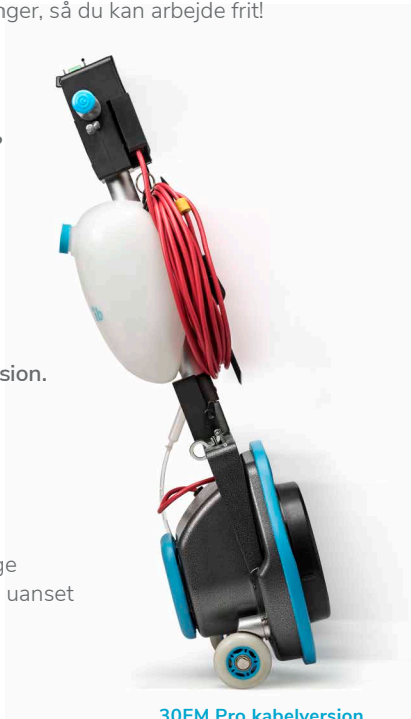

i-scrub 30EM fås i to versioner:

Pro-versionen med en aftagelig strømledning og **B-versionen**, der er batteridrevet. **i-scrub 30EM** er en smart maskine med masser af kraft. I vandbeholderen kan du blande dine rengøringsmidler til perfektion. For at undgå at beskadige møbler og vægge har vi skabt en gummikofanger, så du kan arbejde frit!

Nem transport

Hjulene gør det nemt at tage **i-scrub 30EM Pro** med dig, uanset hvor du skal hen.

Plug & play batterikoncept

Du kan bruge i-power 9 og i-power 14 batterier, fx fra i-mop, til batteriversionen. Sikrer dig mindst 1-1½ times drifttid.

Aftagelig vandtank

Vandbeholderen kan nemt tages af med et enkelt klik. Dette gør den let at fylde, genopfylde og rengøre undervejs i arbejdet.

Foldbare hjul

Hvis hjulene forhindrer dit arbejde, kan du blot folde dem ind.

Aluminiumsstøbt

Kabinettet støbt i aluminium i høj kvalitet, der fjører modstand og vægt til maskinen, så det høje børstetryk skabes til at rengøre mere på mindre tid.

Bløde greb

Maskinens bløde greb garanterer god kontrol og fremragende ergonomi for brugeren.